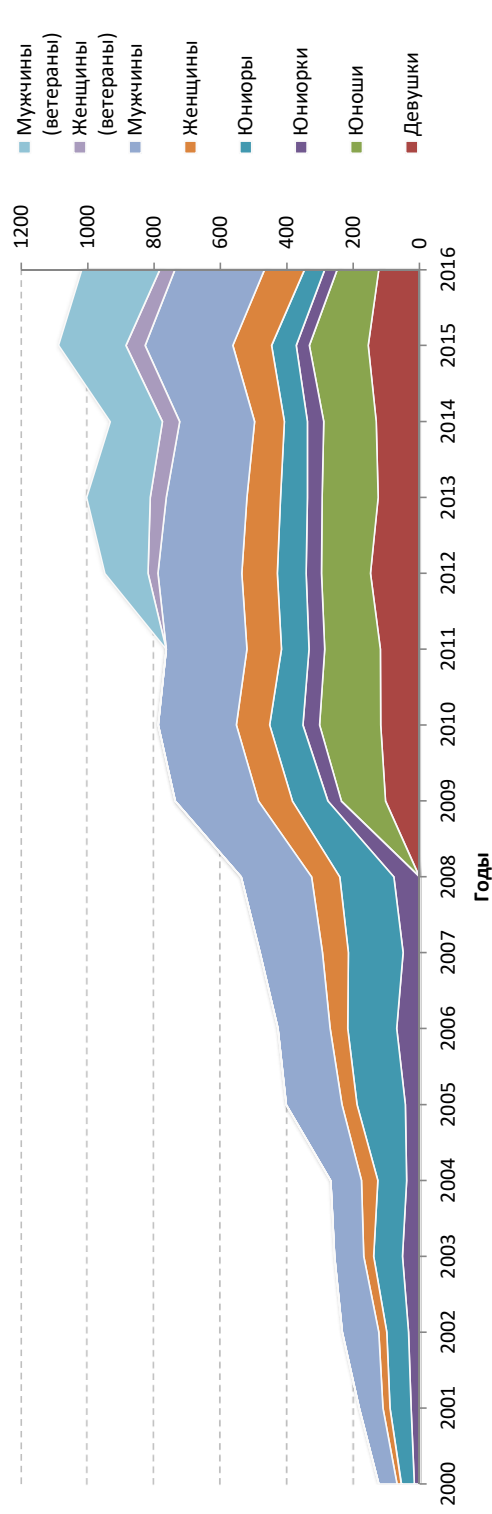

Гран При России по горному бегу: количество "уникальных участников"

Группа	2000	2001	2002	2003	2004	2005	2006	2007	2008	2009	2010	2011	2012	2013	2014	2015	2016
Гран При России																	
Девушки	-	-	-	-	-	-	-	-	-	103	117	118	148	125	131	155	123
Юноши	-	-	-	-	-	-	-	-	-	133	184	168	148	169	158	177	125
Юниорки	16	26	33	52	39	43	69	50	78	40	51	47	46	44	49	40	38
Юниоры	39	63	66	86	87	146	165	163	163	107	100	83	87	81	70	74	61
Женщины	13	21	24	30	49	45	53	78	85	103	100	104	107	101	89	117	120
Мужчины	55	72	110	88	93	168	157	188	212	250	236	243	253	243	226	264	270
Всего	123	182	233	256	268	402	427	481	538	736	788	763	789	763	723	827	737
Гран При России среди ветеранов																	
Женщины	-	-	-	-	-	-	-	-	-	-	-	-	29	49	52	58	46
Мужчины	-	-	-	-	-	-	-	-	-	-	-	-	131	192	157	203	235
Всего													160	241	209	261	281
Всего	123	182	233	256	268	402	427	481	538	736	788	763	949	1004	932	1088	1018

* В 2009 году в программу Гран-При включены группы старших юношей и девушек. Без новых групп кол-во участников - 500.

** Для удобства сравнения 2009 года: в 2008 году количество участников за выделом возраста "17 лет и младше" - 460.

Гран-При России по горному бегу: количество (уникальных) участников

Количество "зачетных" участников

Группа	2014	2015	2016
Гран При России			
Девушки	6	9	4
Юноши	11	13	5
Юниорки	6	10	3
Юниоры	3	9	4
Женщины	8	9	7
Мужчины	13	10	20
Всего	47	60	43
Гран При России среди ветеранов			
Женщины	5	10	8
Мужчины	18	26	17
Всего	23	36	25
Всего	70	96	68

Процент "зачетных" участников

Группа	2014	2015	2016
Гран При России			
Девушки	5%	6%	3%
Юноши	7%	7%	4%
Юниорки	12%	25%	8%
Юниоры	4%	12%	7%
Женщины	9%	8%	6%
Мужчины	6%	4%	7%
Всего	7%	7%	6%
Гран При России среди ветеранов			
Женщины	10%	17%	17%
Мужчины	11%	13%	7%
Всего	11%	14%	9%
Всего	8%	9%	7%