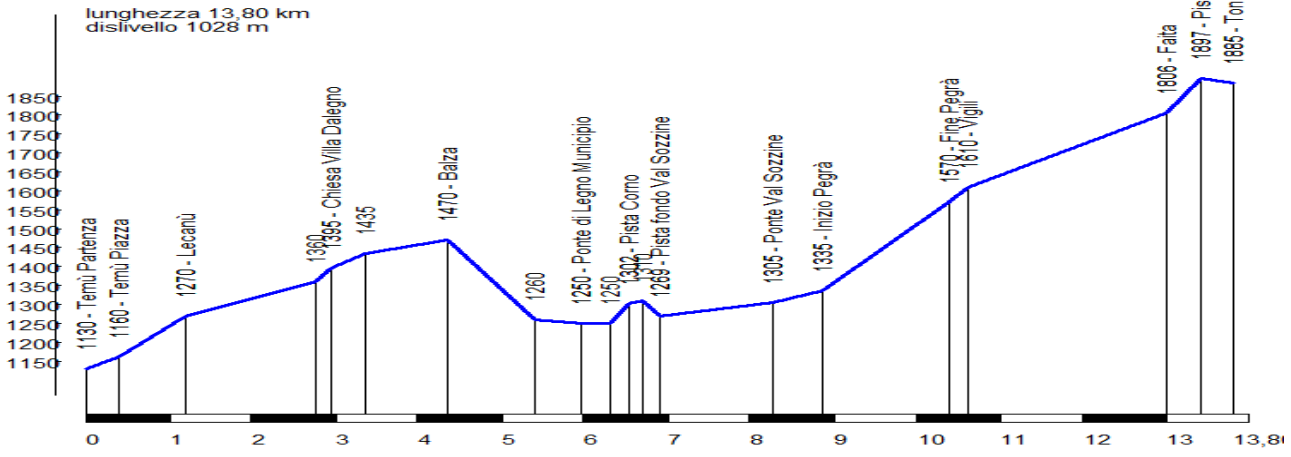

MONTE TONALE ORIENTALE 2696 m

ALTIPORTO

TONALE

CIMA CADI 2607 m

CAPANNA 2450 m

CIMA BLEIS 2638 m

PUNTA D'ALBIOLO 2926 m

PASSO DEI CONTRABANDIERI 2681 m

RIVE BOZZI 2486 m

PEZZO

MONTE BLEIS 2476 m

CIMA BLEIS DI SOMALBOSCO 2638 m

PASSO DELLA TOPPA 1852 m

EDOLO

MONNO

INSDINE

TEMU 155 m

CANI 2476 m

MONTE BLEIS 2476 m

VALLE DEI MORTIROLO

VALTELLINA

PASSO DELLA TOPPA 1852 m

VALLE DI CANE

VAL GRANA

Finish Tonale

Start Junior W.

Ponte di Legno
Start Senior W.
and Junior M.

Temù
Start Senior M.

Senior Men

Senior Women, Junior Men

Junior Women

Senior Men km 13,8