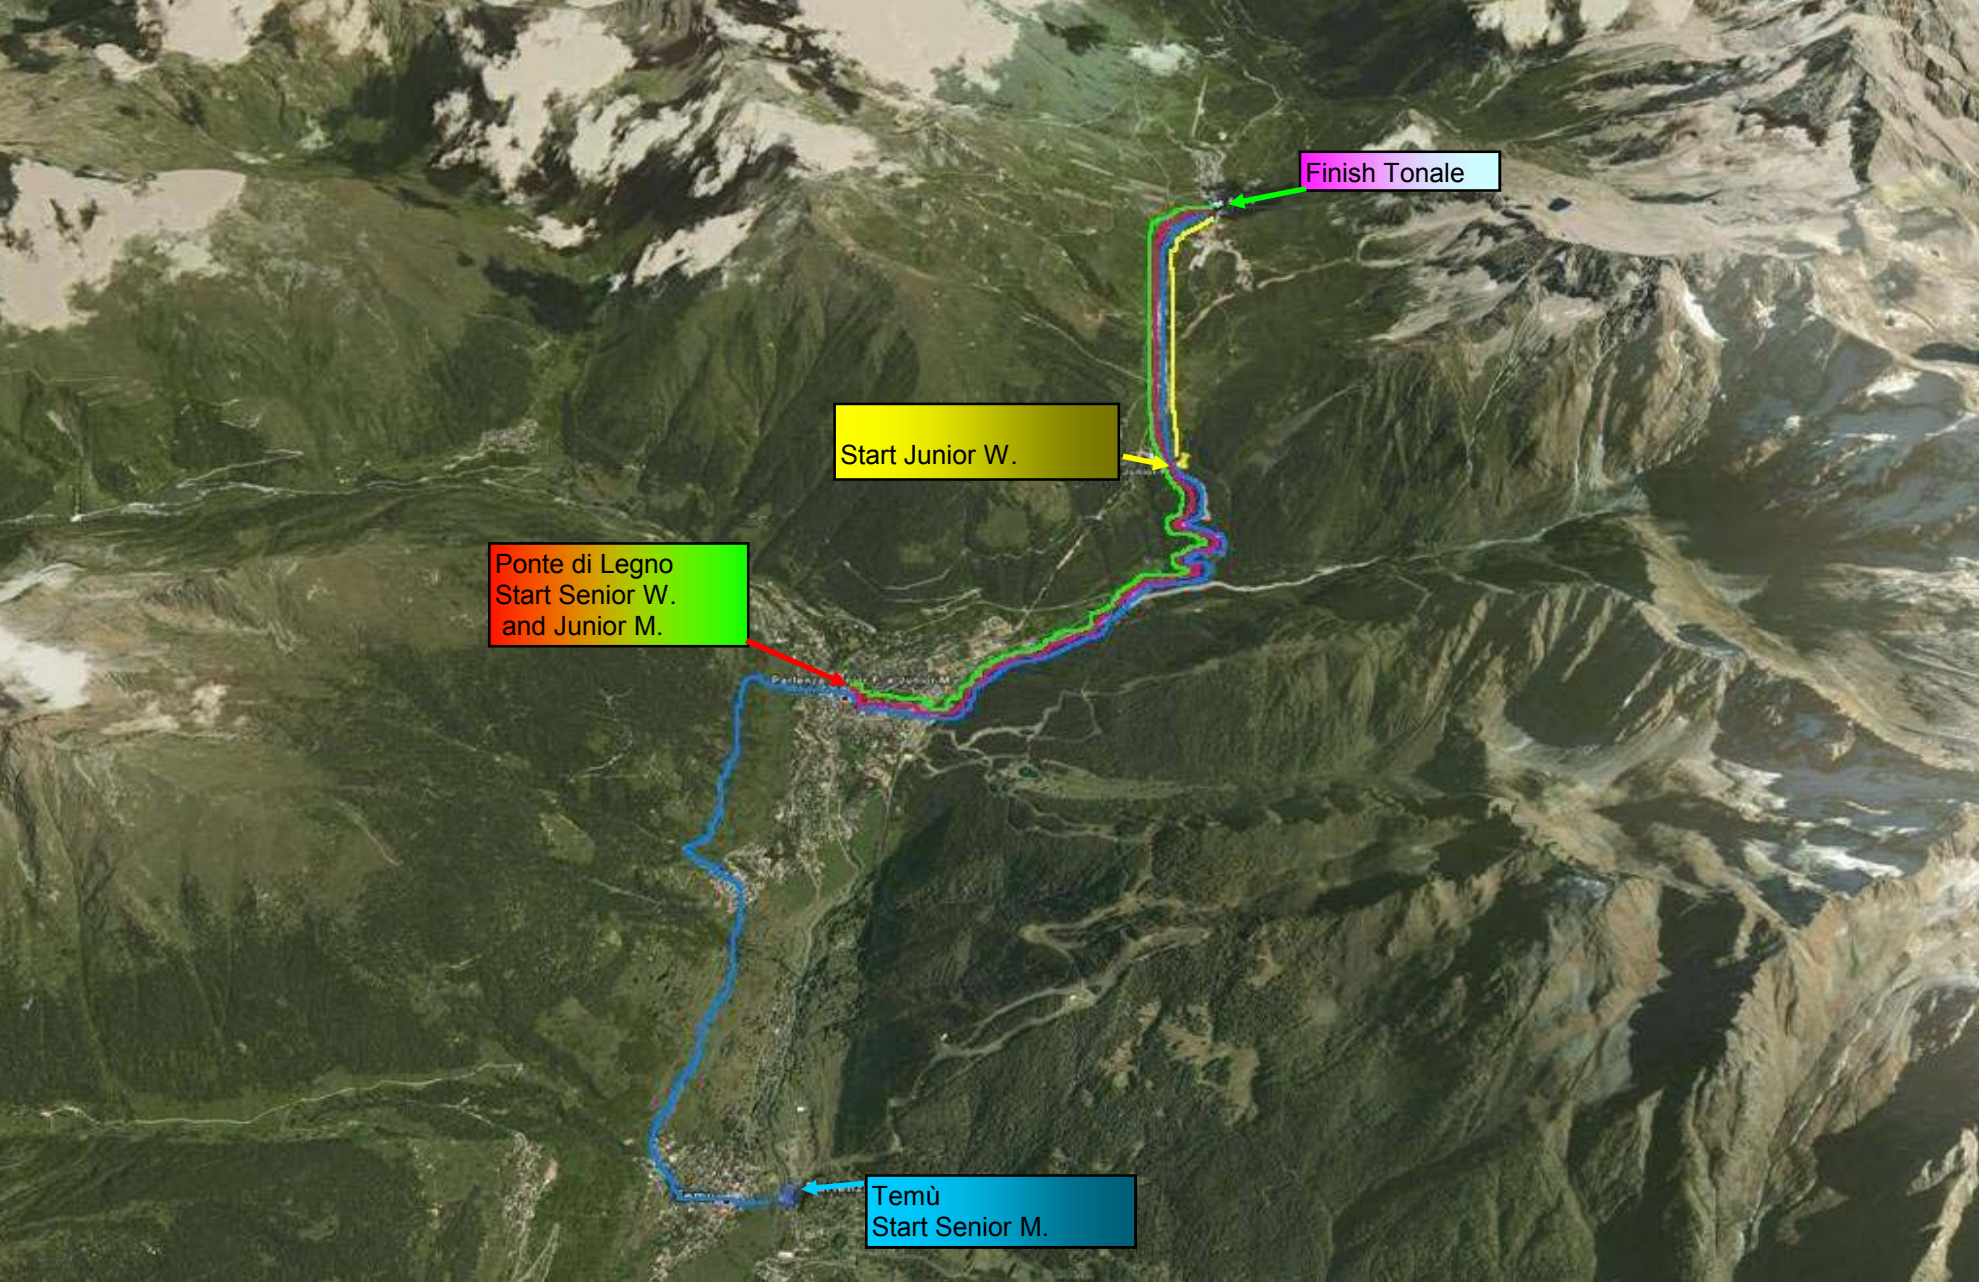

MONTE TONALE ORIENTALE 2696 m

ALTIPORTO

TONALE

CIMA CADI 2607 m

CAPANNA 2450 m

CIMA BLEIS 2638 m

PUNTA D'ALBIOLO 2926 m

PASSO DEI CONTRABANDIERI 2681 m

RIVE BOZZI 2486 m

PEZZO

MONTE BLEIS 2476 m

CIMA BLEIS DI SOMALBOSCO 2638 m

PASSO DELLA TOPPA 1852 m

EDOLO

MONNO

INSDINE

TEMU 155 m

CANI 2476 m

MONTE BLEIS 2476 m

VALLE DEI MORTIROLO

VALTELLINA

PASSO DELLA TOPPA 1852 m

VALLE DI CANE

VAL GRANA

Finish Tonale

Start Junior W.

Ponte di Legno
Start Senior W.
and Junior M.

Temù
Start Senior M.

Senior Men

Senior Women, Junior Men

Junior Women

Senior Men km 13,8