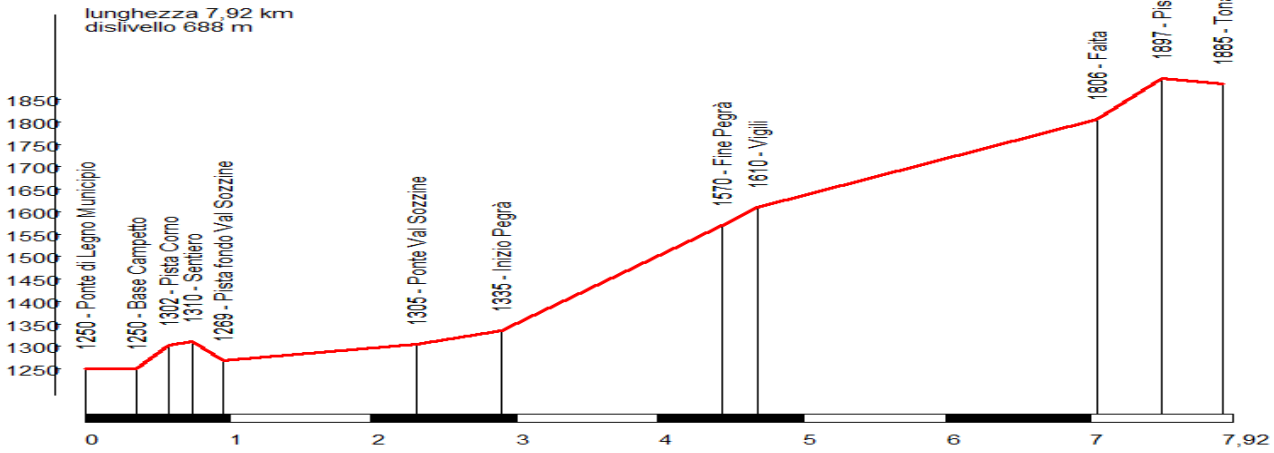

TEMU 155 m

CANI 2476 m

MONTE BLEIS 2476 m

VALLE DEI MORTIROLO

VALTELLINA

PASSO DELLA TOPPA 1852 m

VALLE DI CANE

VAL GRANA

Finish Tonale

Start Junior W.

Ponte di Legno
Start Senior W.
and Junior M.

Temù
Start Senior M.

Senior Men

Senior Women, Junior Men

Junior Women

Senior Men km 13,8